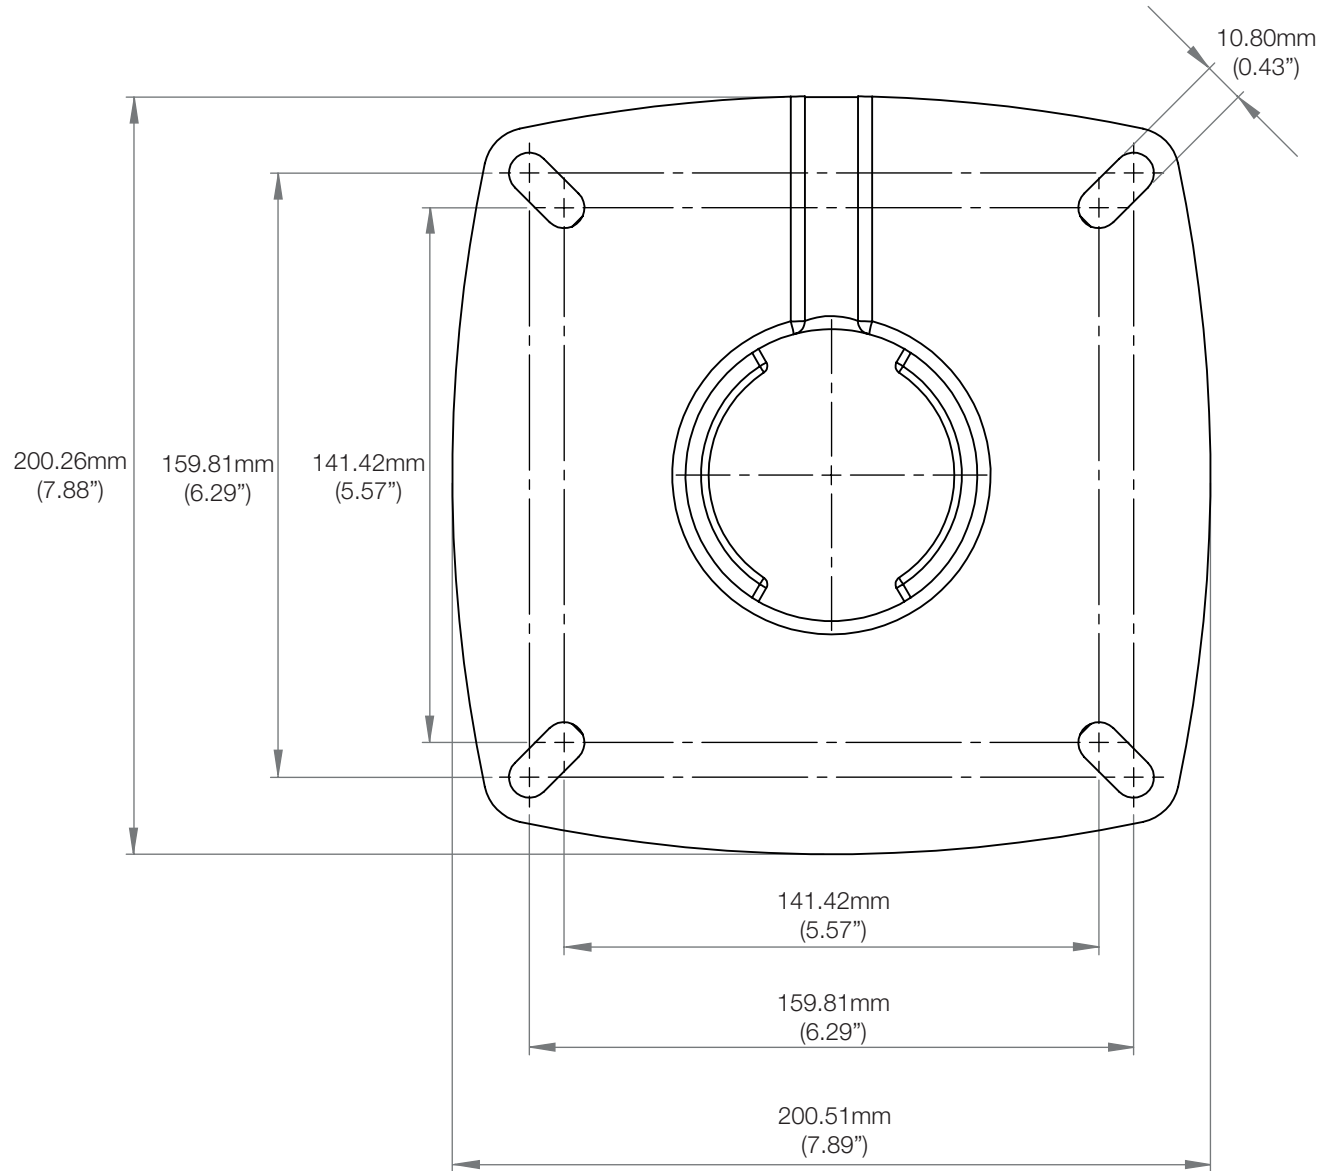

SC103 / SC104 Top Plate

Email: sales@scanstrut.com

Email: usasales@scanstrut.com

SCANSTRUT