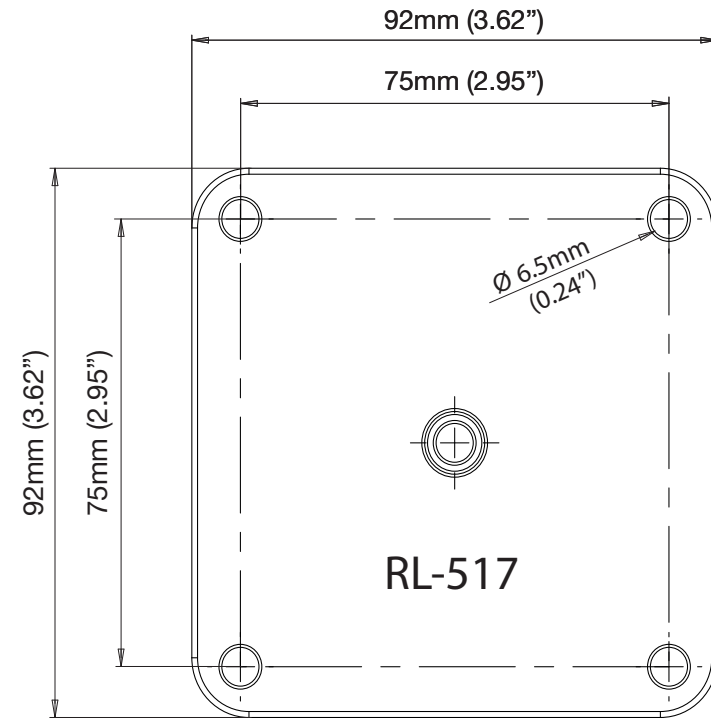

ROKK Mounting Plates (515-517)

Email: sales@scanstrut.com

Email: usasales@scanstrut.com

RL-515

RL-516

RL-517