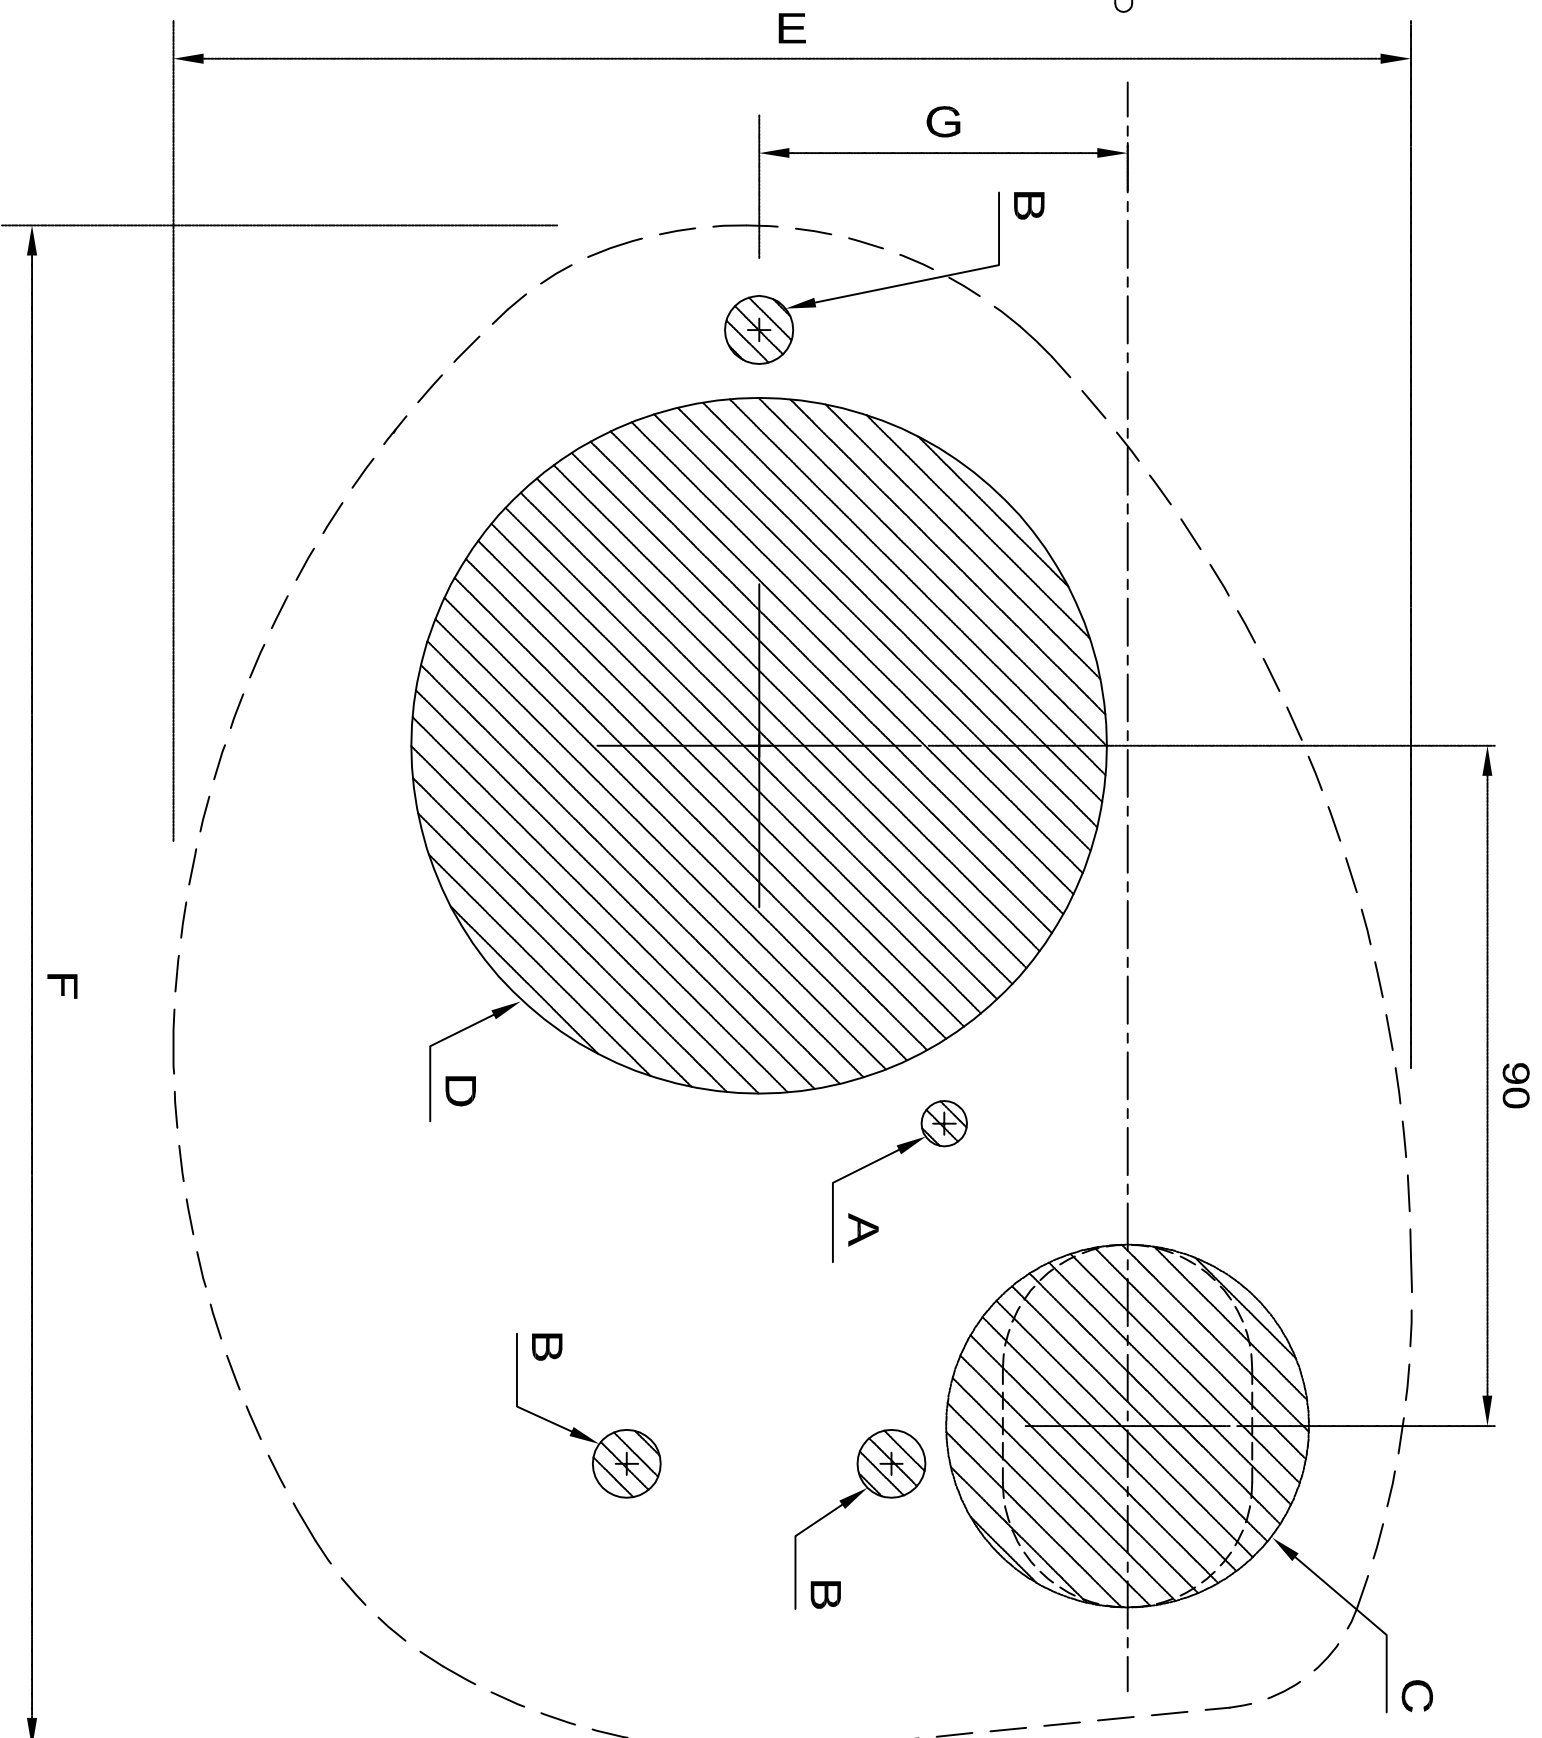

Eagle 300/500W

PRUA
BOW
PROUE
VORSCHIFF
PROA

	mm	inch
A	Ø6	Ø15/64
B	Ø9	Ø23/64
C	Ø48	Ø1"7/8
D	Ø92	Ø3"1/2
E	164	6"15/32
F	202	7"61/64
G	49	1"15/16
I	90	3"9/16

		Name DRILLING TEMPLATE		Rev. <input checked="" type="checkbox"/> 3 <input checked="" type="checkbox"/> 4
Model Eagle 300/500		Size A3	Scale 1:1	
N A U T I C A L E Q U I P M E N T Via Piangiperna, 120/A - 48020 Piangiperna (RAI) Italy - Tel: +39 0544 415081 - Fax: +39 0544 415087		Drawing units File	Date 9/10/2006	