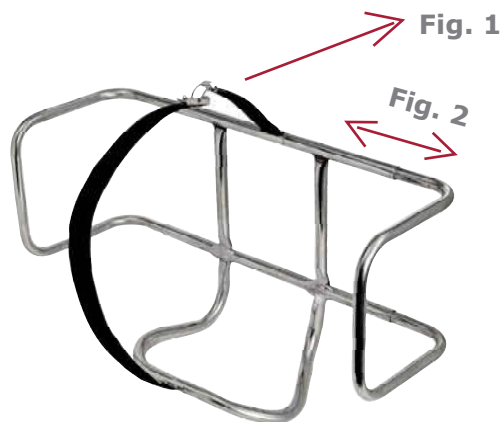

AISI 316

ITA

COD. 22.700.00

- Universale per tutte le zattere da diporto da 4 a 12 posti;
- Fissaggio a parete, in piano, oppure sul pulpito tramite appositi morsetti in acciaio inox microfuso (set completo di 4 pezzi);
- Bloccaggio della zattera con robusta cinghia in acciaio inox rivestita in nylon, larghezza 50 mm + gancio a camma provvisto di portalucchetto;
- Varo rapido aprendo il gancio a camma;
- Struttura tutta in acciaio inox AISI 316 lucidato.

ENG

COD. 22.700.00

- Suitable for all pleasure rafts 4 to 12 seats
- vertical, horizontal or pushpit mounting by means of precision
- cast stainless steelclamps (4 pcs)
- raft fastening by means of a sturdy nylon
- coated stainless steel belt, - 50 mm wide, + cam hook and padlock ring
- fast launching by opening the cam hook
- polished AISI 316 stainless steel structure.

■ **Kit incluso composto da 4 pz**

■ **4-piece kit included**

Installazione

- E' necessario tagliare la cinghia in base all'altezza della propria zattera **Fig. 1**

Cut the strap belt according to the raft height **Fig. 1**

- E' necessario forare il tubolare in base alla lunghezza della propria zattera **Fig. 2**

Drill the tube depending on the length of the raft **Fig. 2**

ISTRUZIONI D'USO
PORTA - ZATTERE UNIVERSALE
PER VARO RAPIDO - 22.700.00