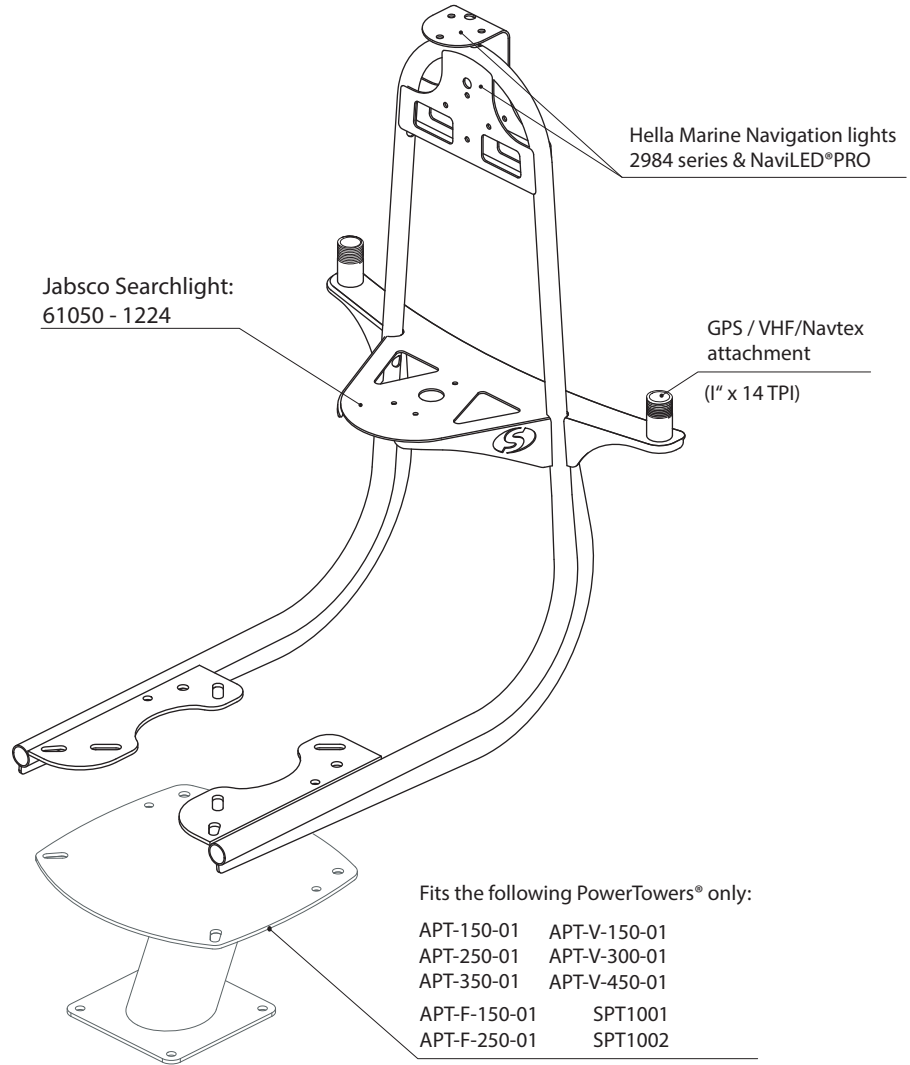

# Gantry Mount for PowerTower® - SC118

For help & information  
 email: sales@scanstrut.com  
 tel: +44 (0) 1392 531280

**SCANSTRUT**