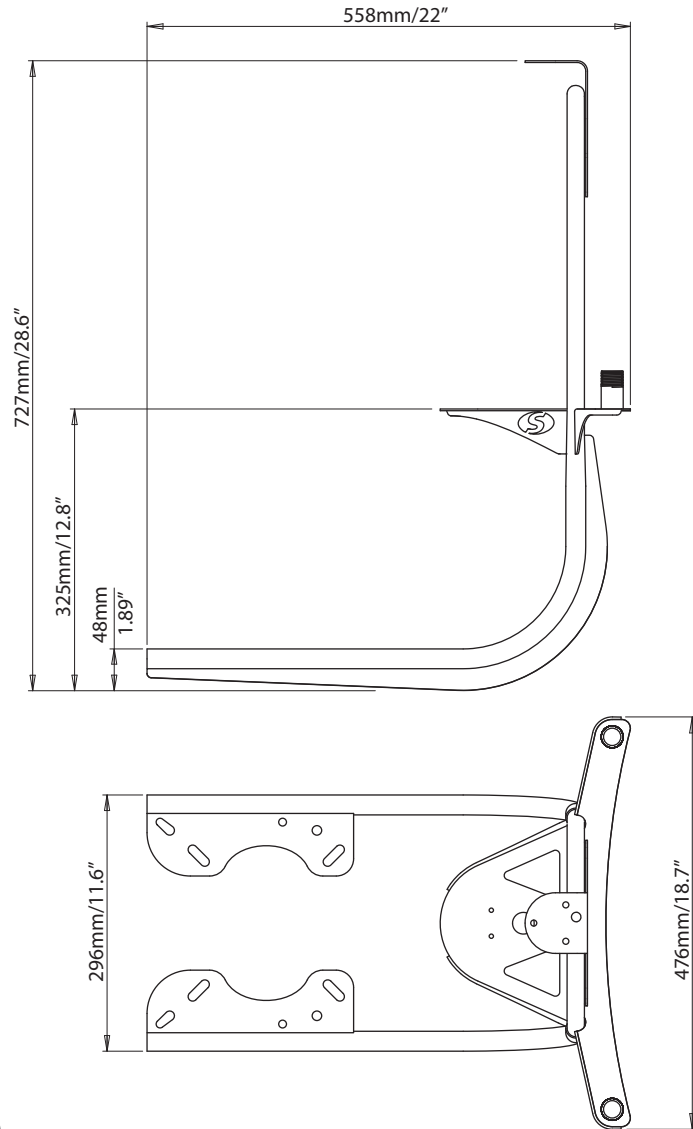

# Gantry Mount for PowerTower® - SC118

For help & information  
 email: sales@scanstrut.com  
 tel: +44 (0) 1392 531280

**SCANSTRUT**